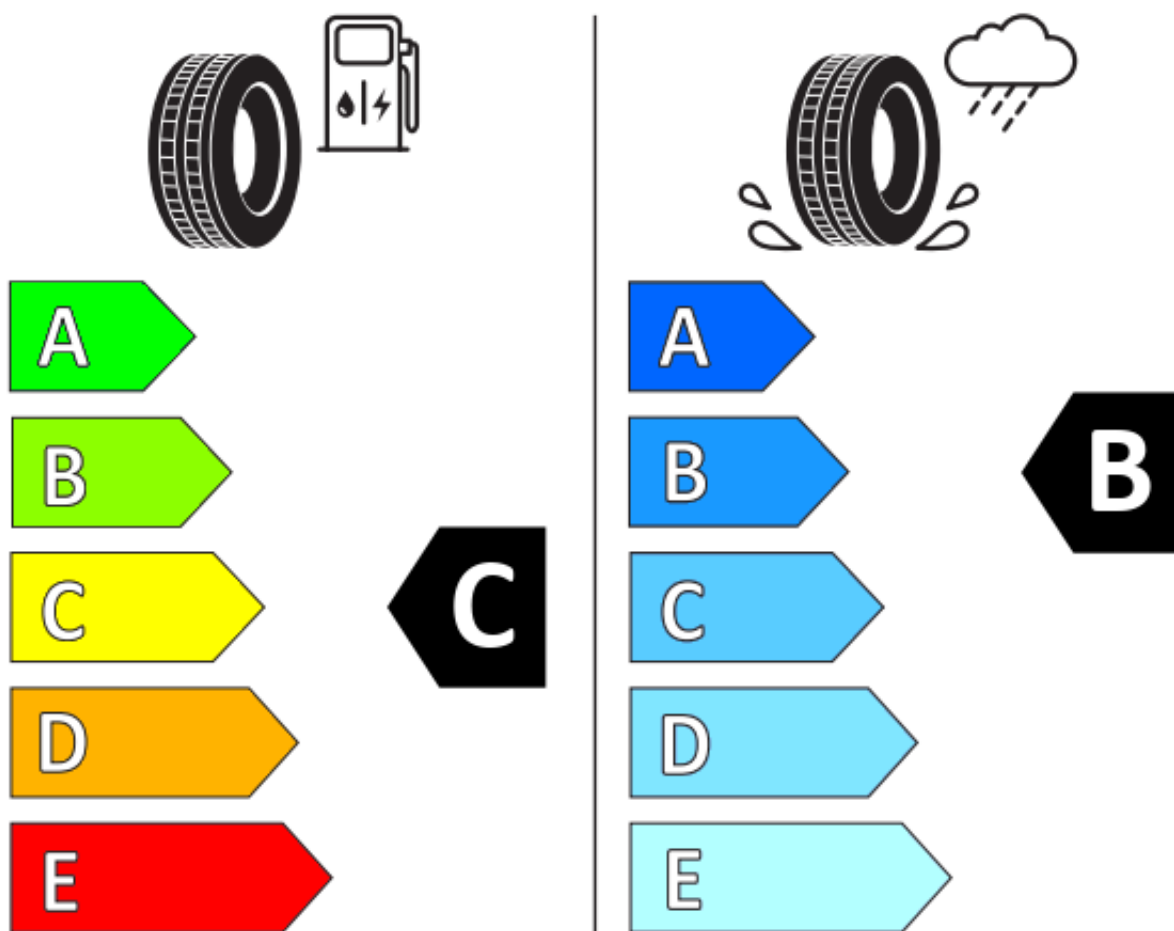

ENERG ⚡

BF-Goodrich

479753

195/65R15 91 T

C1

2020/740